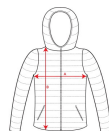

SCHEMA

QUANTITÉS

Carton	Bliстер

Adultes: 10 ud. 1 ud.