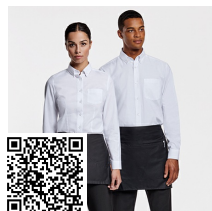

MINI DE9124