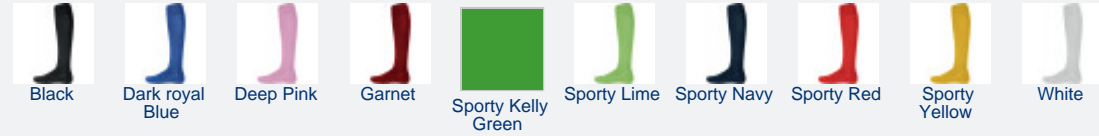

PROACT.®

PA016 CHAUSSETTES DE SPORT

Matière 3 fils. 84% polyester / 16% élasthanne. Partie supérieure élastiquée. Bague élastique à la cheville anti-glisement. Chausson intérieur bouclettes.

Coloris disponibles en 27/30 EU - 31/34 EU - 35/38 EU - 39/42 EU - 43/46 EU - 47/50 EU