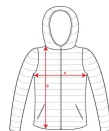

NORWAY SPORT RA5097

KIDS

CARACTÉRISTIQUES

Veste de sport rembourrée avec rembourrage touché plumes. 1. Zip frontal inversé en contraste avec protecteur de menton et tireur. 2. Capuche ajusté fixe. 3. Poches laterales en contraste avec zip et tireur inversé. 4. Détails réfléchissants sur manches et dos. 5. Tallage du bas 4 cm plus long que le modèle NORWAY. 6. Capuche, poignets et bas avec bordure élastique en contraste. 7. Inclus sac de transport.

COMPOSITION

Extérieur: 100% polyester, 300T. Doublure: 100% polyester. Ouate: 100% polyester, effet plume. 290 g / m².

OBSERVATIONS

*Modèle résistant au vent. *Résistant à l'eau. *Disponible en taille enfants.

TALLES

Adultes: S · M · L · XL · XXL / Enfants: 6 · 8 · 10 · 12 · 14

SCHEMA

QUANTITÉS

	Carton	Blister
Enfants:	10 ud.	1 ud.

COULEURS

TALLES

Adultes:	S	M	L	XL	XXL
WIDTH (A)	53cm	55.5cm	58cm	61.5cm	65cm
LONG (B)	71cm	73cm	75cm	77cm	79cm
Enfants:	6	8	10	12	14
WIDTH (A)	38cm	40cm	42cm	45cm	48cm
LONG (B)	51cm	54cm	57cm	61cm	65cm

PERSONNALISATIONS DISPONIBLES

Broderie

MODÈLES ASSOCIÉS