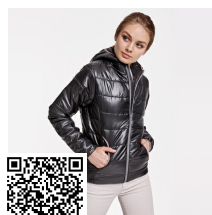

GROENLANDIA WOMAN RA5082