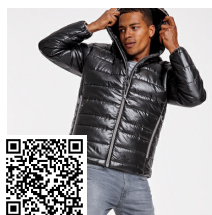

MODÈLES ASSOCIÉS

GROENLANDIA RA5081