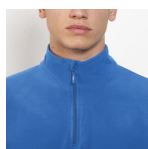

HIMALAYA SM1095

Duo Concept
SM1096