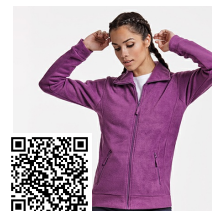

PIRINEO WOMAN CQ1091