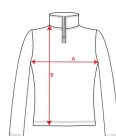

HIMALAYA WOMAN SM1096

CARACTÉRISTIQUES

Micropolaire avec col cheminée et protecteur menton. Poignets liserés élastiques ton sur ton.
*Coupe ajustée.

COMPOSITION

100% polyester, micropolaire, 155 g/m².

OBSERVATIONS

*Étiquette détachable. *Duo Concept.

TAILLES

Adultes:: S · M · L · XL · XXL / :

SCHEMA

QUANTITÉS

Carton	Blister

Adultes: 25 ud. 1 ud.

COULEURS

TAILLES

Adultes:	S	M	L	XL	XXL
LARGE (A)	47cm	50cm	53cm	56cm	59cm
HAUTEUR (B)	63cm	65cm	67cm	69cm	71cm

PERSONNALISATIONS DISPONIBLES

MODÈLES ASSOCIÉS